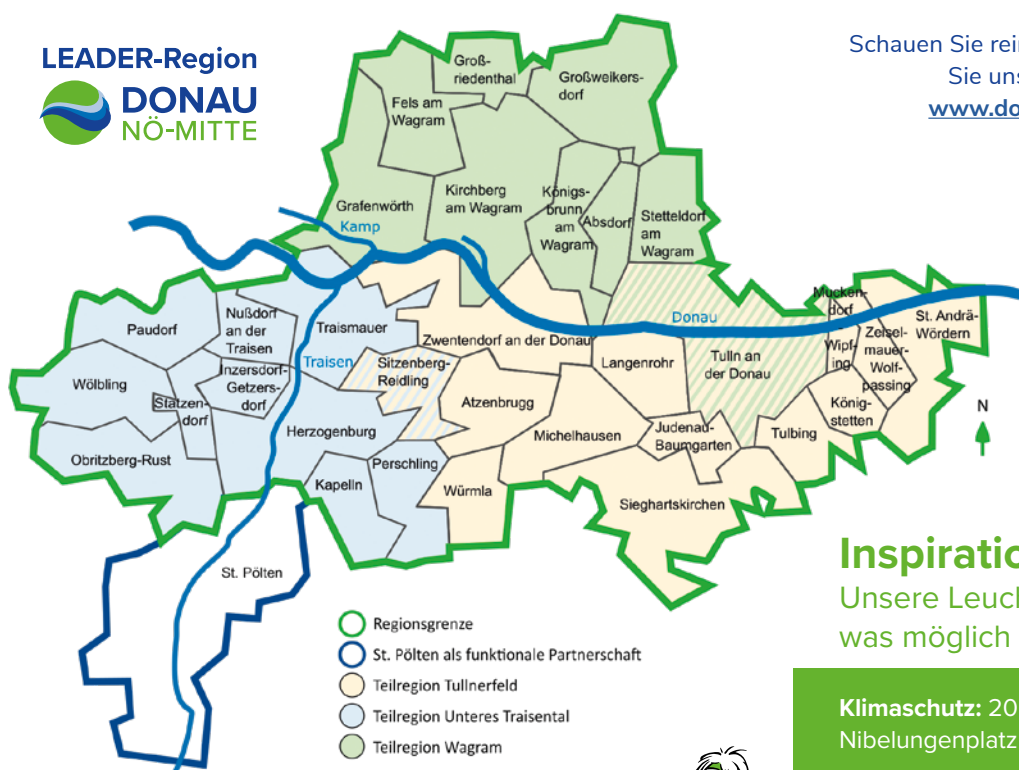

LEADER ist Ihre **Plattform für Mitgestaltung**: Hier entstehen Projekte nicht am Reißbrett, sondern **aus der Region** heraus – getragen von **32 Gemeinden**, Betrieben, Vereinen und engagierten Bürger*innen. Mit **eigenem Budget** (kofinanziert durch EU, Bund und Land) entscheidet die Region selbst, was umgesetzt wird.

Das **LEADER-Management** vernetzt **direkt vor Ort** – von Landwirt*innen über Unternehmer*innen bis zu Vereinen, Bildungseinrichtungen und Kultur. **Über 100 ehrenamtliche Akteur*innen** unterstützen bei der Umsetzung Ihrer Pläne. Mehr als **20 Jahre Erfahrung** und ein **europaweites Netzwerk** für innovative Impulse, Erfahrungsaustausch und bewährte Modelle aus anderen Ländern zeigen: **Gemeinsam geht's voran!**

Schauen Sie rein und abonnieren
Sie unseren Newsletter!
www.donau-noe-mitte.at